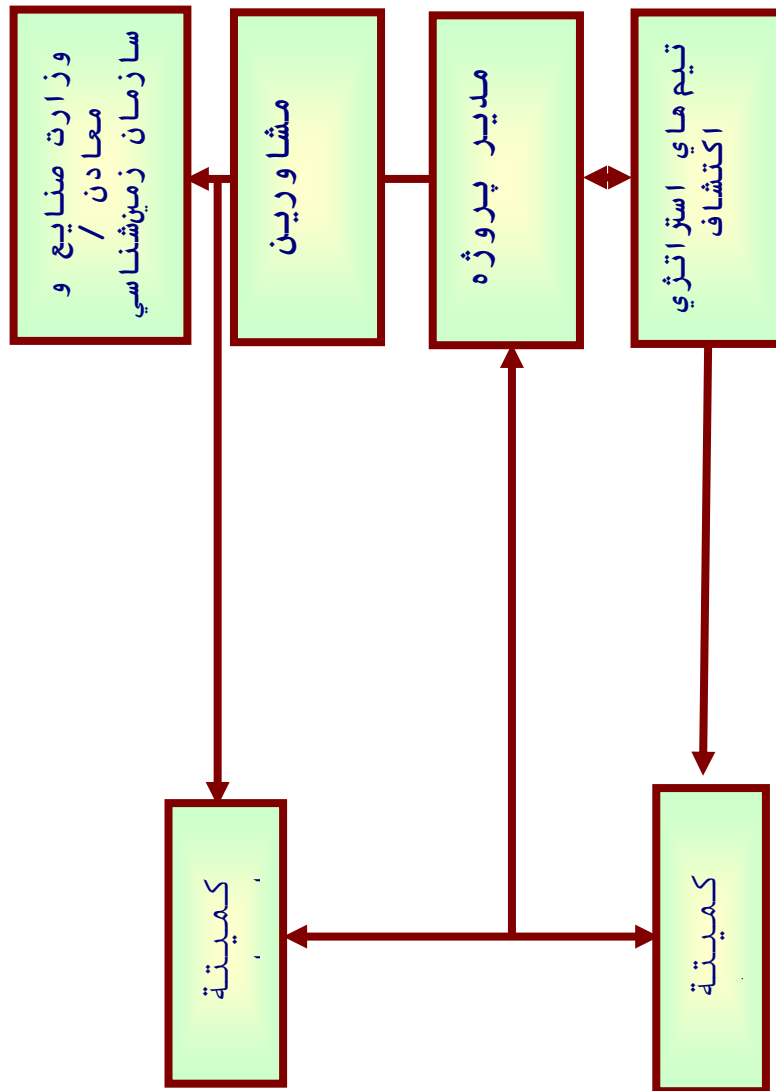

ساختار اجرایی تدوین استراتژی اکتشاف

تیم‌های استراتژی اکتشاف

مشاورین:  
 پارس کانه کیش  
 واتس کر فیس  
 ژئوتکنیکال بیزینس  
 مدیر پروژه:  
 جان گینگریج  
 کمیته اجرایی:  
 دکتر راستاد  
 مهندس محمدی جوآبادی  
 مهندس مهدیزاده تهرانی  
 کمیته مدیران ارشد