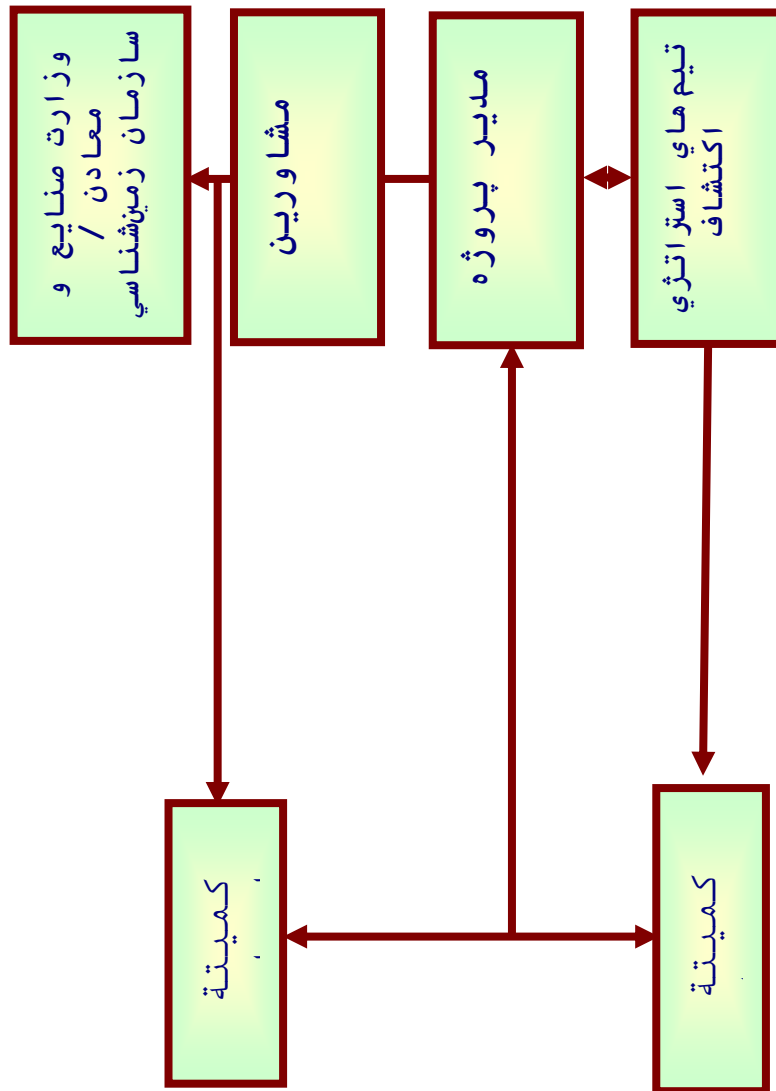

ساختار اجرایی تدوین استراتژی اکتشاف

تیم‌های استراتژی اکتشاف

مشاورین:
 پارس کانه کیش
 واتس کر فیس
 ژئوتکنیکال بیزینس
 مدیر پروژه:
 جان گینگریج
 کمیته اجرایی:
 دکتر راستاد
 مهندس محمدی جوآبادی
 مهندس مهدیزاده تهرانی
 کمیته مدیران ارشد

سرپرست تیم:

دکتر حسینی پاک
 مهندس بهرام سامانی
 دکتر پوران بهنیا
 دکتر بقورزبان
 مهندس سیمین مهدیزاده تهرانی
 مهندس پیام سودی شعار

اعضاء تیم‌ها:

علی موسوی ماکویی (GPT) ، تقی دلاور (GPT) ، مژگان اصفهانی‌نژاد (GPT) ، مهران حیدری (GPT) ، علیرضا جعفری راد (GPT) ، محمد
 رفیقه موسوی (GPT) ، محمد قاسمی (GPT) ، شهرزاد ابوتراب (GPT) ، آیدا محبی (GPT) ، ناظمه اشرفیان‌فر (GPT) ،
 مسعود درستی (ESST) ، تقی فضل‌خانی (ESST/MEGCT) ، لیلی فتح‌الله‌پور (ESST/RDT) ، شیدا اسکندری (GPT) ، طاهره صدیقی (ESST) ، مریم هاشمی
 گاهج (HRT) ، مسعود دست (MEGCT) ،